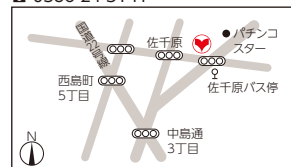

■佐千原支店

一宮市佐千原字新田12番地5
☎ 0586-24-3141