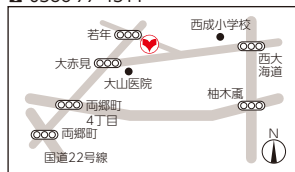

西成支店

一宮市大赤見字八幡北45番地1
☎ 0586-77-4511