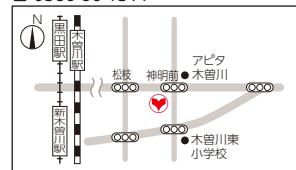

木曾川東支店

一宮市木曾川町黒田字神明前131番地4
☎ 0586-86-1311