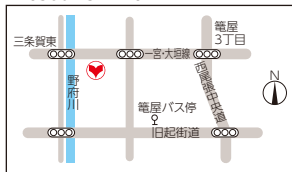

※1 キャッシュコーナーによりお取り扱い時間が異なる場合があります。

※2 金融機関によりお取り扱い時間が異なる場合がございます。

※3 第二地銀・信用組合・労働金庫の一部のカードがご利用いただけます。

店舗のご案内

店舗のご案内

1

■本店営業部

一宮市竜屋一丁目4番3号
☎ 0586-45-1110