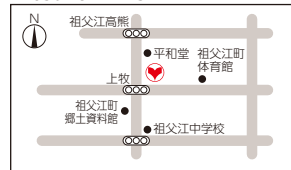

■祖父江支店

稲沢市祖父江町上牧東6番地1
☎ 0587-97-2223