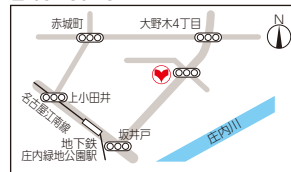

■名古屋山田支店

名古屋市西区歌里町220番地
☎ 052-502-3141