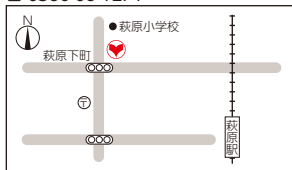

8

■名古屋山田支店

名古屋市西区歌里町220番地
☎ 052-502-3141

2

■萩原支店

一宮市萩原町萩原字河原崎1524番地2
☎ 0586-68-1271

9

■祖父江支店