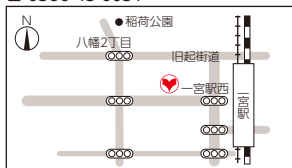

■神山支店

一宮市新生一丁目6番6号
☎ 0586-45-6051