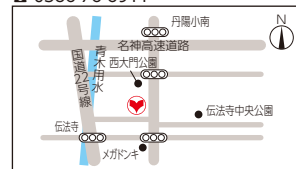

伝法寺支店

一宮市伝法寺五丁目3番地9
☎ 0586-76-6911