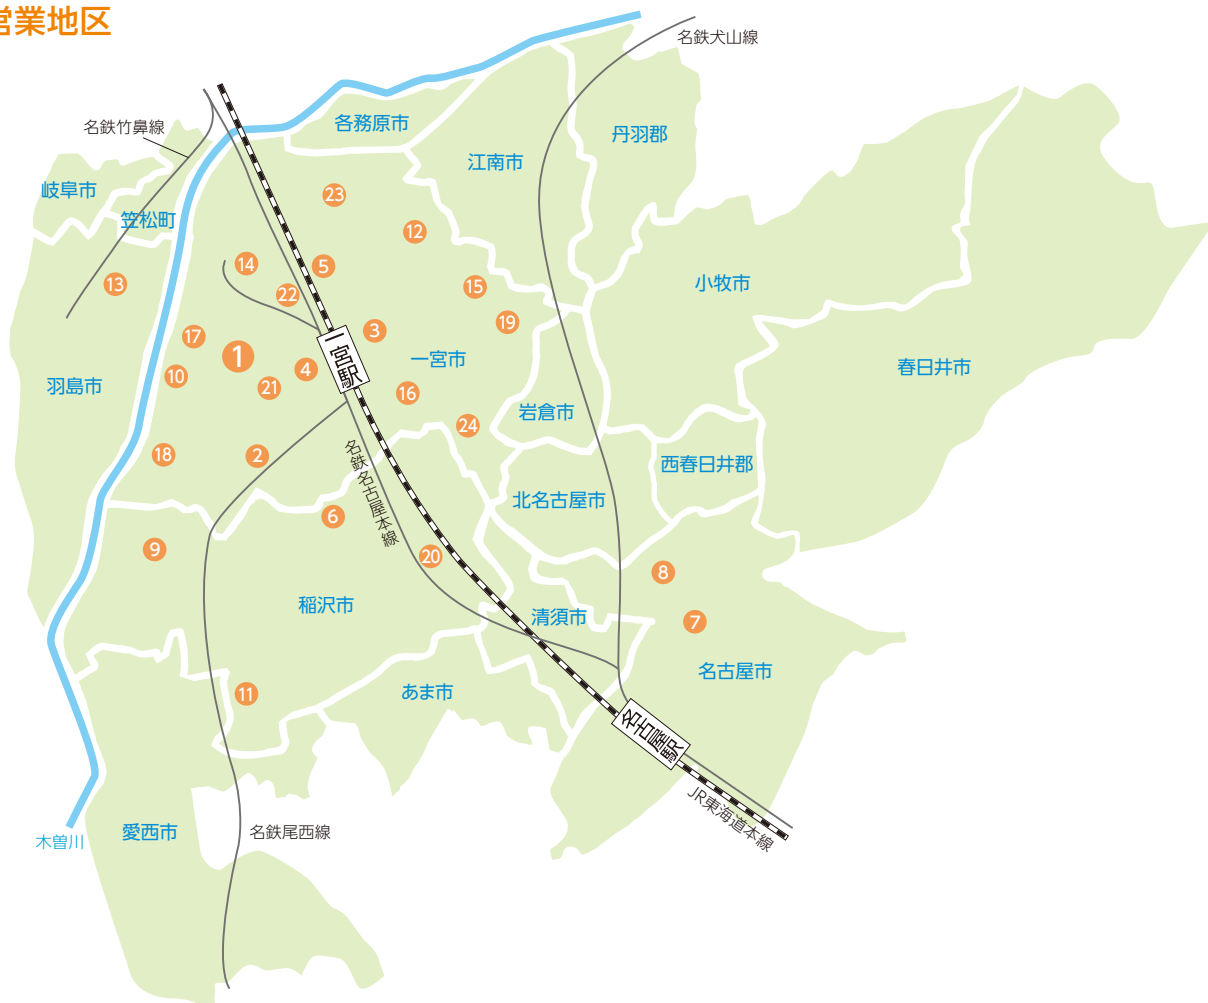

店舗のご案内

営業地区

店舗のご案内

愛知県

- 一宮市
- 稲沢市
- 江南市
- 岩倉市
- 小牧市
- 名古屋市
西区
- 名古屋市
中区
- 名古屋市
北区
- 名古屋市
中村区
- 名古屋市
東区
- 愛西市
- 清須市
- 北名古屋市
- 春日井市
- 西春日井郡
- 丹羽郡
- あま市の一部
(旧海部郡基寺町、美和町)

岐阜県

- 羽島市
- 各務原市の一部
(旧羽島郡川島町)
- 岐阜市の一部
(旧羽島郡柳津町)
- 羽島郡笠松町

▶ 店舗外キャッシュコーナー

- 名鉄一宮駅
- ヤマナカ開明店
- リーフウォーク稲沢
- JRセントラルタワーズ内
(桜通口キャッシュコーナー
スカイシャトルキャッシュコーナー)
- 平和堂牛野店
- アピタ木曽川店
- 馬寄出張所
- パロー一宮西店
- イオンモール木曽川
- 一宮市役所
- テラスウォーク一宮
- カネスエ国府宮店
- 中部国際空港ターミナルアクセスプラザ

※ ■ 土曜日・日曜日及び祝日もキャッシュコーナーを営業しております。 □ 平日のみキャッシュコーナーを営業しております。 ※都合により、お取り扱いを休止させていただく場合があります。