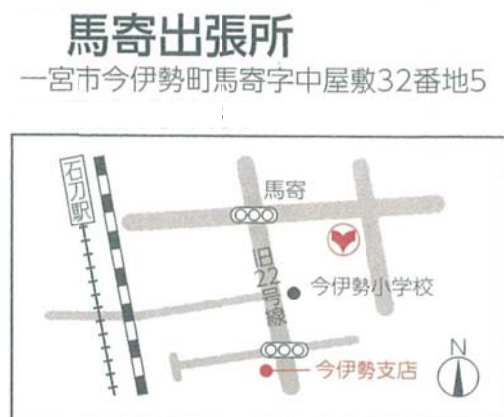

令和3年1月吉日

お客様各位

尾西信用金庫

今伊勢支店ATMコーナー休止のお知らせ

平素は格別のお引き立てを賜り厚く御礼申し上げます。

今伊勢支店のATMコーナーにつきましては、電気工事に伴い下記の日時にて休止させていただきます。

お客様には、大変ご不便をおかけいたしますが、ご理解賜りますようお願い申し上げます。

記

1. 休止日時

令和3年1月31日（日） 8:00～21:00

※お急ぎの場合は、今西支店及び馬寄出張所のATMコーナーのご利用をお願いいたします。

以上