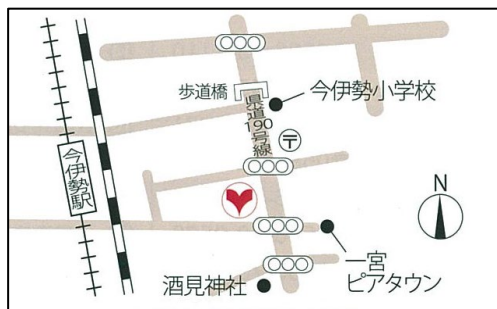

記

1. 営業終了日時

令和5年9月8日（金曜日）15:00

2. お近くのびしん ATM

今伊勢支店（8:00～21:00）

〒491-0053

一宮市今伊勢町本神戸字無量寺東4番地1

☒ 0586-72-0578

木曾川東支店（8:00～21:00）

〒493-0001

一宮市木曾川町黒田字神明前131番地4

☒ 0586-86-1311

«しんきんのキャッシュカードなら全国のしんきん ATM を0円でご利用いただけます!»

『しんきんゼロネットサービス』は全国各地に設置されているしんきんの ATM を無料でご利用いただくサービスです。

「しんきんゼロネットサービス」のご利用時間および対象取引

曜日	ご利用時間	対象取引
平日	8:45～18:00	お預入れ・お引き出し
土曜日	9:00～14:00	お引き出し