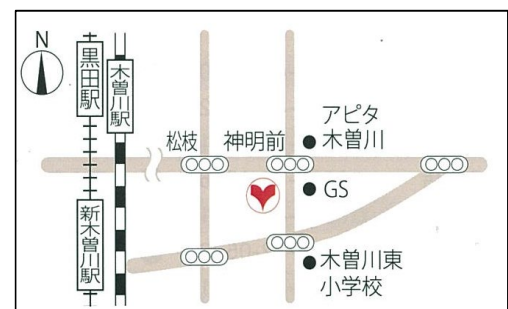

記

1. 営業終了日時

令和5年9月8日（金曜日）15:00

2. お近くのびしん ATM

今伊勢支店（8:00～21:00）

〒491-0053

一宮市今伊勢町本神戸字無量寺東4番地1

☒ 0586-72-0578

木曾川東支店（8:00～21:00）

〒493-0001

一宮市木曾川町黒田字神明前131番地4

☒ 0586-86-1311

«しんきんのキャッシュカードなら全国のしんきん ATM を0円でご利用いただけます!»

『しんきんゼロネットサービス』は全国各地に設置されているしんきんの ATM を無料でご利用いただくサービスです。

「しんきんゼロネットサービス」のご利用時間および対象取引

曜日	ご利用時間	対象取引
平日	8:45～18:00	お預入れ・お引き出し
土曜日	9:00～14:00	お引き出し